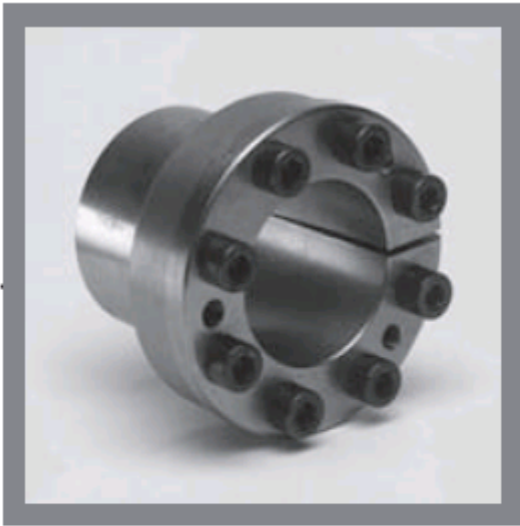

Втулки зажимные. Муфты зажимные.

Втулки зажимные. Муфты зажимные.

Цанговые соединения валов. Муфты, бесшпоночные втулки, зажимные устройства цангового типа RCK служат для соединения валов или монтажа оборудования на вал. | CLAMPREX Соединение вал ступица. Зажимные муфты быстрого монтажа - RCK. Втулки работают на основе радиальной деформации, жесткая фиксация и отсутствие шпоночного соединения. [Каталоги зажимных втулок в формате PDF](#). Многие европейские производители выпускают зажимные втулки: sati, skf, clamprex ktr, ringspann, gerwah, b-loc, tsubaki, lovejoy, cross-morse, мы предлагаем вам познакомиться с продукцией Chiaravalli - достойное качество и демократичные цены.

Втулки зажимные RCK15

D14/55, D16/55, D19/55, D20/55, D22/55, D24/65, D25/55, D28/55, D30/65, D30/80, D32/65, D33/80, D35/65, D35/80, D38/65, D40/80, D45/80, D50/80

TYP RCK 15

Втулки зажимные RCK13

D110/155, D20/47, D22/47, D24/50, D25/50, D28/55, D32/60, D40/65, D45/75, D50/80, D55/85, D60/90, D70/110, D80/120, D95/135

TYP RCK 13

Втулки зажимные RCK16

D100/145, D120/165, D160/210, D25/50, D30/55, D35/60, D50/80, D60/90, D65/95, D70/110, D80/120, D90/130

TYP RCK 16

Втулки зажимные RCK70/71

D19/47, D20/47, D22/47, D24/50, D25/50, D28/55, D30/55, D32/60, D35/60, D38/65, D40/65, D42/75, D45/75, D48/80, D50/80, D55/85, D60/90, D65/95, D70/110, D75/115, D80/120

TYP RCK 70 / 71

Втулки зажимные RCK80

D10/16, D11/18, D12/18, D14/23, D15/24, D16/24, D17/26, D18/26, D19/27, D20/28, D22/32, D24/34, D25/34, D28/39, D30/41, D32/43, D35/47, D38/30, D40/53, D42/55, D48/62, D50/65, D60/77, D65/84, D70/90, D75/95, D8/15, D80/100, D9/16, D90/112